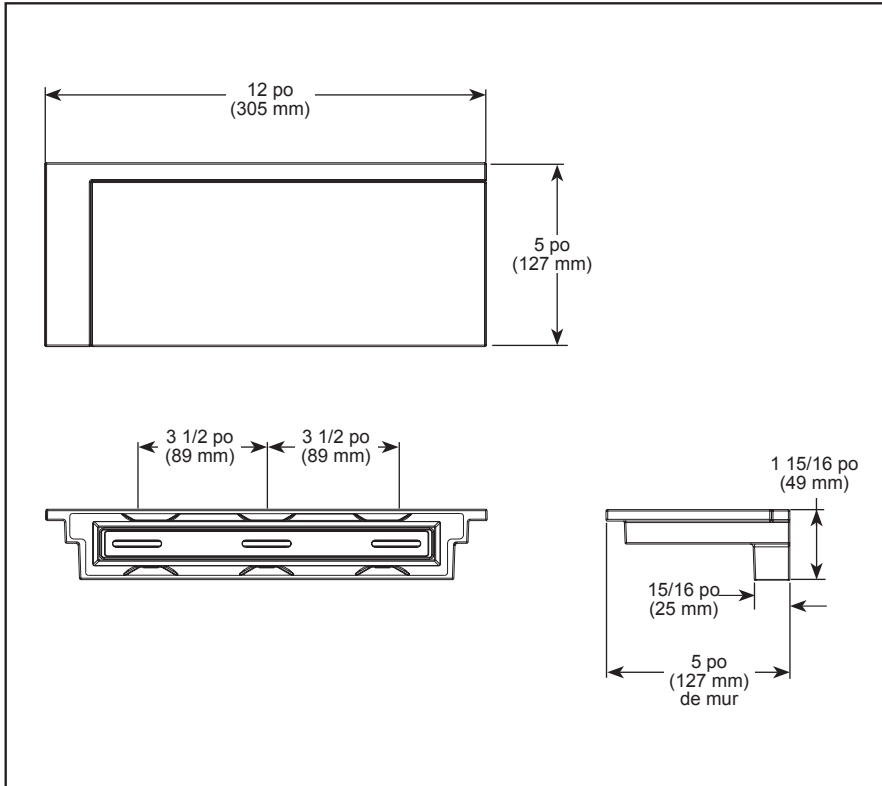

BRIZO®

ACCESSOIRES

- Collection Frank Lloyd Wright^{MD} pour la salle de bain par Brizo^{MD}
- Étagère en matériaux mixtes

SPÉCIFICATIONS STANDARDS :

- Il est préférable de placer de blocage en bois derrière toutes les surfaces murales. Si le blocage en bois n'est pas disponible, essayez de trouver un montant en bois pour fixer au moins une extrémité de cet accessoire.
- Quincaillerie et gabarit d'installation inclus avec le produit.
- Remarque : Les ancrages en plastique, les vis et les supports de montage sont inclus avec la quincaillerie d'installation.
- Construction entièrement métallique. Les finis PNTK et NTK sont de construction métallique avec accent en bois.

GARANTIE

- Pièces et finition – Garantie à vie limitée; ou pour les clients commerciaux, 10 ans pour les résidences multifamiliales (appartements et condominiums) et 5 ans pour tout autre usage commercial, dans tous les cas à compter de la date de réception du produit par l'acheteur initial ou son représentant autorisé (installateur, etc.).
- Veuillez consulter fr.brizofaucet.ca pour tous les détails de notre garantie limitée.

▲ Désigne le suffixe approprié de la finition

Delta se réserve le droit (1) d'effectuer des changements dans les spécifications et les matériaux, et (2) de modifier ou d'abandonner certains modèles, dans les deux cas sans préavis ni obligation. Les dimensions sont à titre indicatif seulement. Consultez le Livre des prix courants de la gamme complète ou fr.deltafaucet.ca pour les options de finition et la disponibilité des produits.

BSP-A-691022 Rév. E

Brizo Kitchen & Bath Company

55 E. 111th Street, Carmel, Indiana 46280
350 South Edgeware Road, St. Thomas, ON N5P 4L1
© 2026 Brizo Kitchen & Bath Company